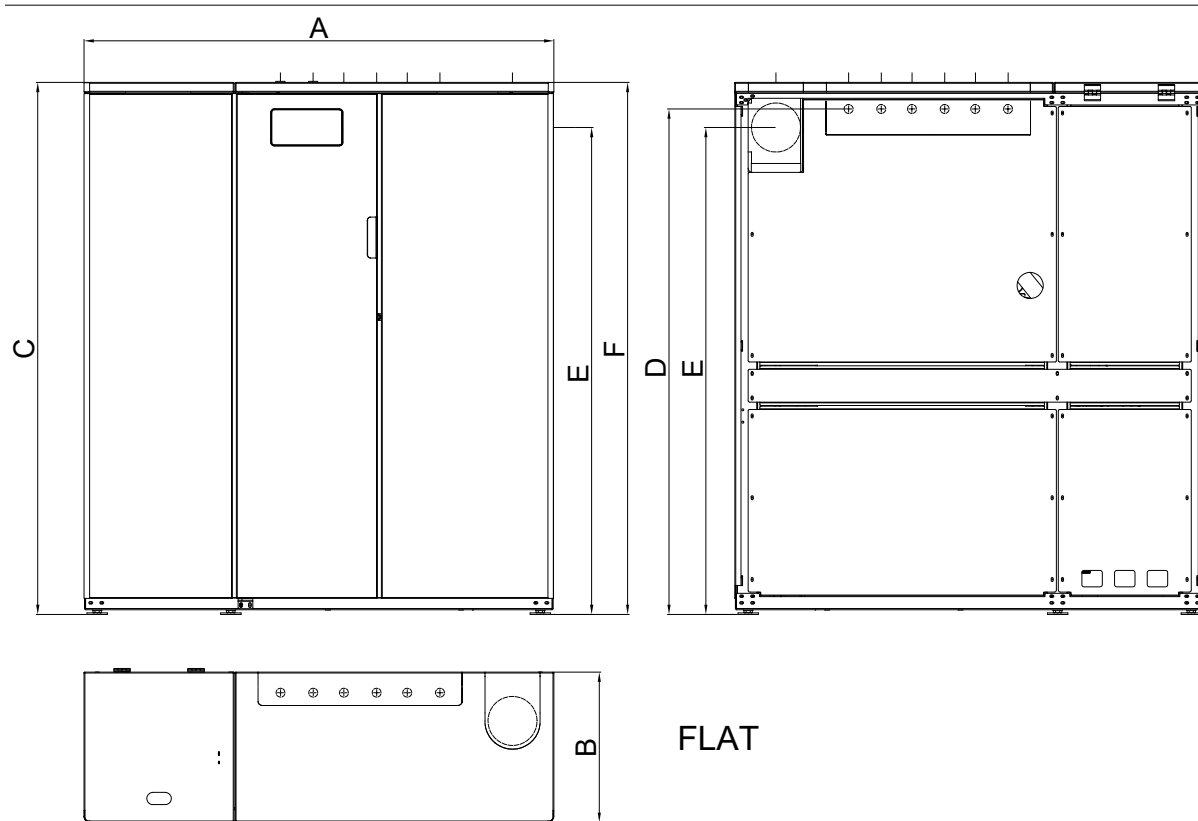

FLAT BASIC • 8 - 11 kW

Podstawowe wymiary i dane techniczne

Moc nominalna	kW	8	11
Zakres mocy	kW	2,4 - 8	3,3 - 11
Pyły	mg/m ³	18	15
Sprawność	Pa	92,6	92,9
Min. ciąg kominowy	Pa	10	12
Max. temperatura pracy	°C	85	85
Pojemność wodna	l	33	33
Max. ciśnienie robocze	Bar	2	2
Przyłącze instalacji	"	GZ 1	GZ 1
Przyłącze komina (średnica wew.)	mm	120	120
Masa kotła	kg	243	247
Objętość zasobnika	dm ³	70	70
A - Szerokość kotła z zbiornikiem	cm	115	115
B - Głębokość kotła	cm	37	37
C - Wysokość kotła	cm	130	130
D - Wysokość króćców instalacji hydr.	cm	114	114
E - Wys. do środka komina (wypr. do tyłu)	cm	113	113
F - Wysokość wyp. spalin do góry	cm	125	125

FLAT BASIC • 8 - 11 kW

Nazwa	Moc nominalna [kW]	Zakres mocy [kW]	Cena netto [zł]	Cena brutto [zł]
FLAT BASIC 8	8	2,4 - 8	18 990,00	23 357,70
FLAT BASIC 11	11	3,3 - 11	19 790,00	24 341,70

Opcje wykonania i wyposażenia dodatkowego - dopłaty